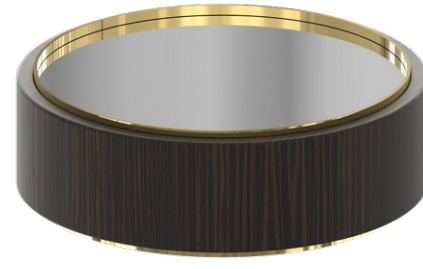

CENTER TABLES

GIANNA CENTER TABLE MARBLE
GIANNA.CT.M [REDACTED]

H 34 cm 13.3 in
dø 120 cm 47.2 in
115 kg 253.5 lb

GIANNA CENTER TABLE WOOD
GIANNA.CT [REDACTED]

H 34 cm 13.3 in
dø 120 cm 47.2 in
55 kg 121.2 lb

GIANNA CENTER TABLE GLASS
GIANNA.CT.G [REDACTED]

H 34 cm 13.3 in
dø 120 cm 47.2 in
55 kg 121.2 lb

TIFFANY CENTER TABLE
TIFFANY.CT.80 [REDACTED]

H 40 cm 15.7 in
dø 80 cm 31.4 in